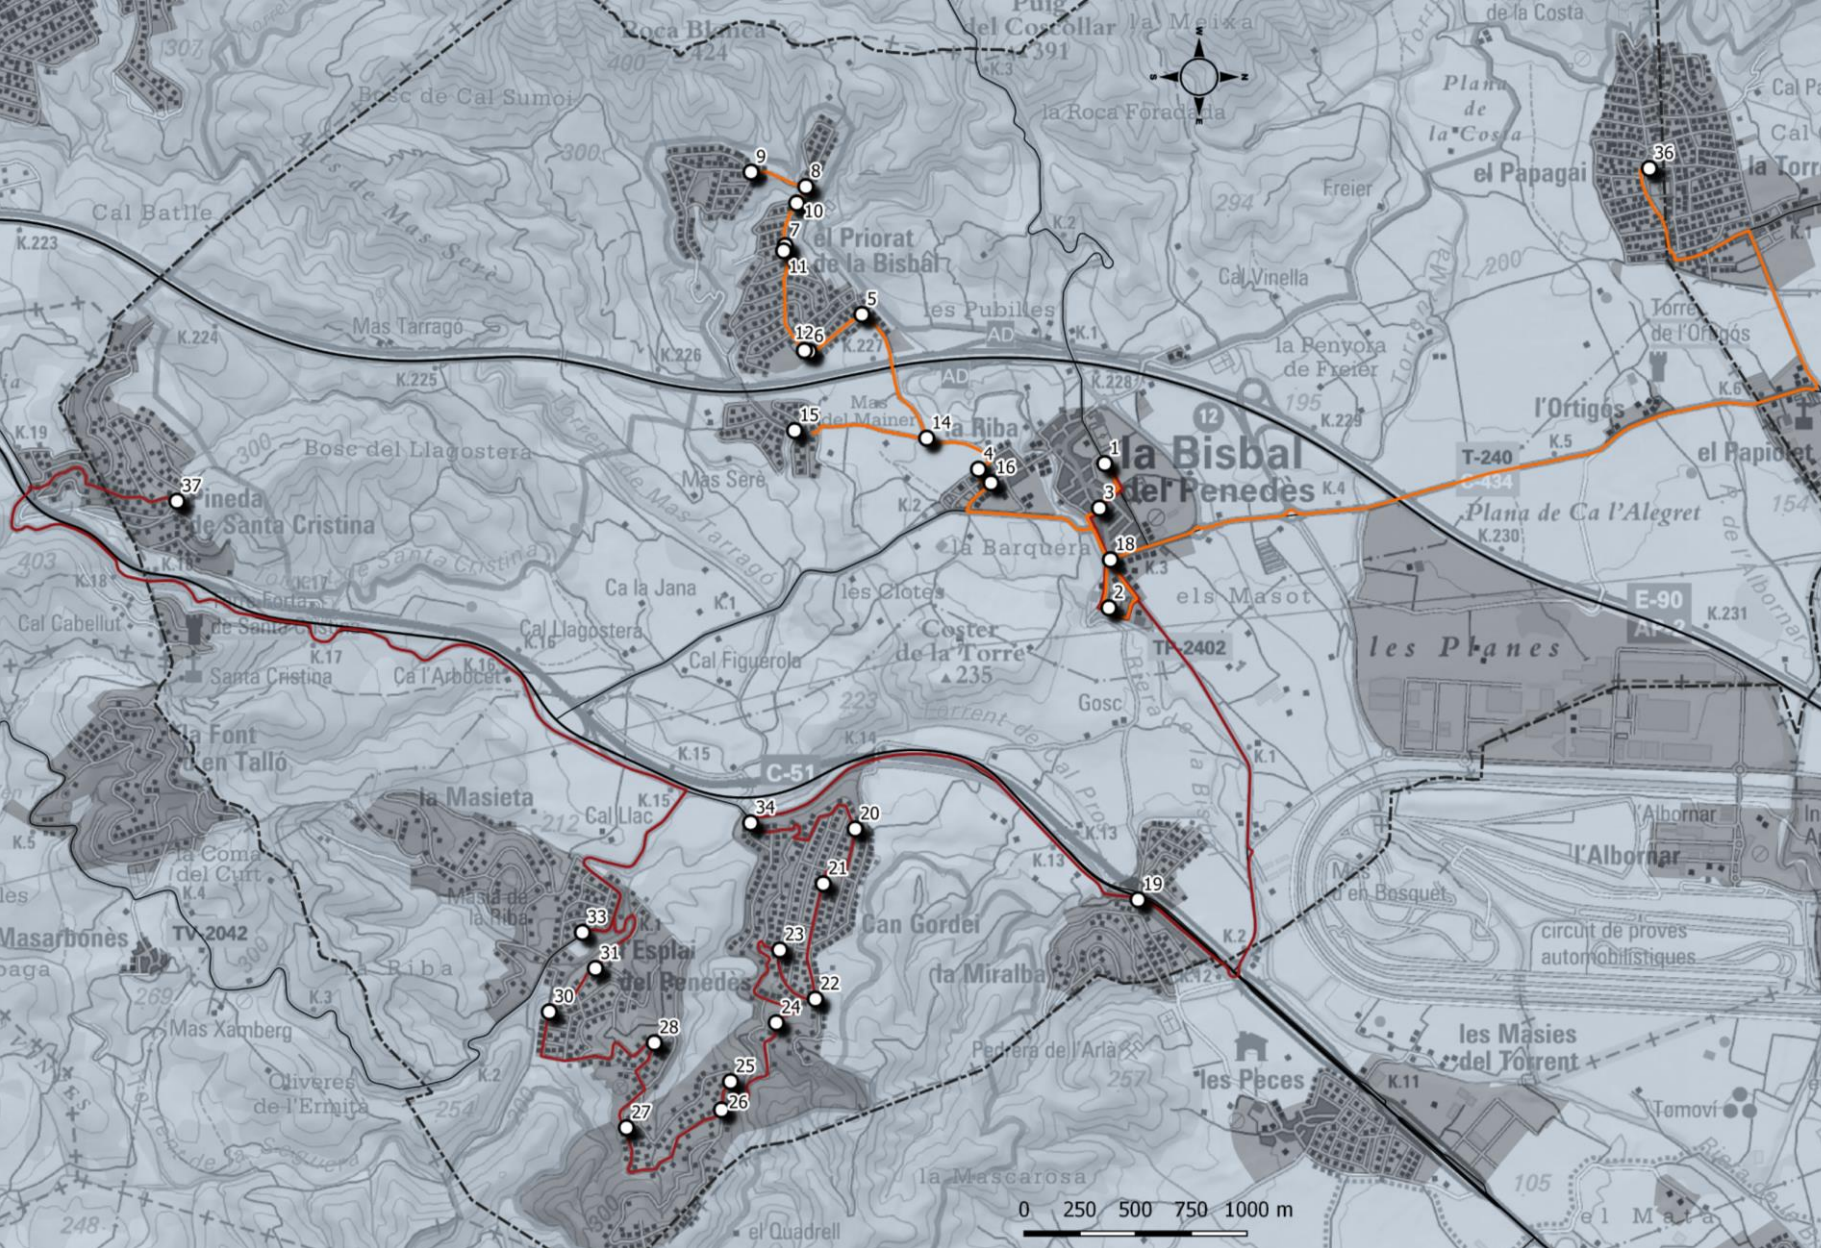

PARADES

1. 1 – CENTRE MÈDIC
2. 2 – IES Coster de la Torre
3. 3 – Poble Bisbal-Pl.Catalunya
4. 4 – General Romagosa
5. 5 – Logroño/Segovia
6. 6 – Av.Priorat/Camp de Futbol
7. 7 – Av.Priorat/Oviedo
8. 8 – Av.Priorat/Huesca
9. 9 – Huesca/La Coruña
10. 10 – Av.Priorat/Palencia
11. 11 – Av.Priorat/Zamora
12. 12 – Marquesina Local Social
13. 13 – Logroño/Segovia
14. 14 – Segovia/Camí del Priorat
15. 15 – Córdova/Huelva
16. 16 – Puig Francàs-Ermita
17. 17 – Santa Cristina
18. 18 – PARADA BUS INTERURBÀ
19. 19 – La Miralba-Ctra Polígon 1
20. 20 – Gaià/Francolí
21. 21 – Av.Can Gordei-Bar
22. 22 – Av.Can Gordei-Ter
23. 23 – Cinca/Ter
24. 24 – Del Foix
25. 25 – Llobregat/Besós
26. 26 – Ebre/Besós
27. 27 – Llobregat/accés l'Esplai
28. 28 – Santiago Russinyol/Joan Miró
29. 29 – Joan Miró/F.Ribalta
30. 30 – Picasso/Velázquez
31. 31 – Picasso/Jaume Huguet
32. 32 – La Masieta
33. 33 – Av.de l'Esplai-Local Social
34. 34 – Can Gordei-Garona
35. 35 – La Miralba-Ctra.Polígon 2
36. 36 – El Papagai
37. 37 – Pineda de Santa Cristina

LÍNIA 1

EXPEDICIÓ MATÍ

- 7:30 El Papagai
- 7:42 Parada interurbana
- 7:50 El Priorat de la Bisbal
- 8:03 Mas del Mainer
- 8:10 IES Coster de la Torre*
- 8:15 Centre Mèdic

EXPEDICIÓ TARDA

- 14:45 Centre Mèdic
- 14:55 IES Coster de la Torre*
- 15:02 Mas del Mainer
- 15:15 El Priorat de la Bisbal
- 15:21 Parada interurbana
- 15:35 El Papagai

LÍNIA 2

EXPEDICIÓ MATÍ

- 7:30 Pineda de Santa Cristina
- 7:40 La Masieta
- 7:50 Can Gordei
- 8:00 La Miralba
- 8:10 IES Coster de la Torre*
- 8:15 Centre Mèdic

EXPEDICIÓ TARDA

- 14:45 Centre Mèdic
- 14:55 IES Coster de la Torre*
- 15:05 La Miralba
- 15:15 Can Gordei
- 15:25 La Masieta
- 15:35 Pineda de Santa Cristina

*coordinació entrada/sortida IES: horari escolar de 8:15 a 14:45